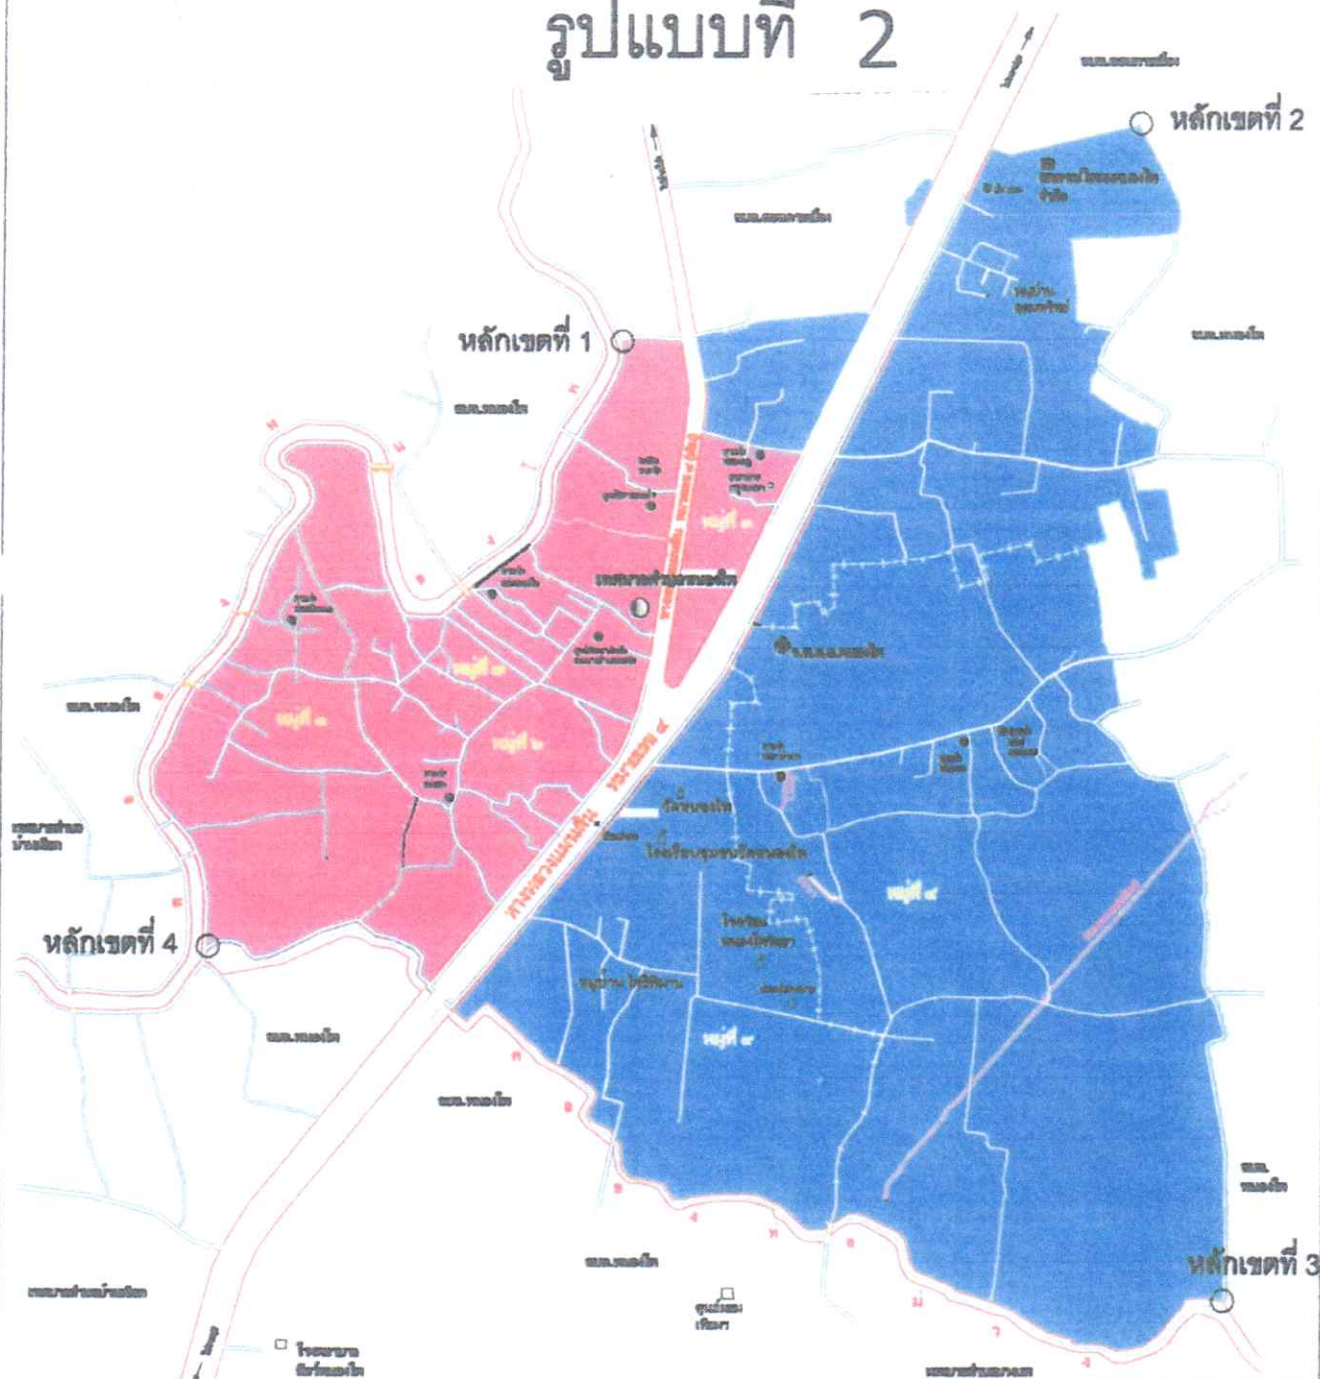

รูปแบบที่ ๒

เขตเลือกตั้งที่	จำนวนสมาชิก	ท้องที่ที่ประกอบเป็นเขตเลือกตั้ง	จำนวนประชากร	หมายเหตุ
๑	๖	หมู่ที่ ๑ ตำบลหนองโพ (ยกทั้งหมู่) หมู่ที่ ๒ ตำบลหนองโพ (ยกทั้งหมู่) หมู่ที่ ๓ ตำบลหนองโพ (บางส่วน) มีแนวแบ่งเขต เริ่มจากถนนทางหลวงหมายเลข ๔ (เดิม) ฝั่งตะวันตกทั้งหมด และฝั่งตะวันออก ตั้งแต่ซอยเทศบาล ๒๖ (ซอยศาลเจ้าพ่อ มงกุฏ) ฝั่งตะวันตกทั้งหมด หมู่ที่ ๗ ตำบลหนองโพ (ยกทั้งหมู่) ทะเบียนบ้านกลาง รวม	๔๕๙ ๖๒๖ ๓๕๔ ๓๘๗ ๖ ๑,๘๓๒	
๒	๖	หมู่ที่ ๓ ตำบลหนองโพ (บางส่วน) มีแนวแบ่งเขต เริ่มจากถนนทางหลวงหมายเลข ๔ ตั้งแต่ซอยเทศบาล ๒๖ (ซอยศาลเจ้าพ่อ มงกุฏ) ทางทิศเหนือขึ้นไปจนสุดเขต และฝั่งตะวันออกของถนนทางหลวง หมายเลข ๔ ทั้งหมด หมู่ที่ ๔ ตำบลหนองโพ (ยกทั้งหมู่) หมู่ที่ ๙ ตำบลหนองโพ (ยกทั้งหมู่) รวม	๖๙๒ ๗๖๑ ๔๖๔ ๑,๙๑๗	
		รวมทั้งสิ้น	๓,๗๔๙	

รูปแบบที่ ๓

เขตเลือกตั้งที่	จำนวนสมาชิก	ท้องที่ที่ประกอบเป็นเขตเลือกตั้ง	จำนวนประชากร	หมายเหตุ
๑	๖	หมู่ที่ ๑ ตำบลหนองโพ (ยกทั้งหมด) หมู่ที่ ๒ ตำบลหนองโพ (ยกทั้งหมด) หมู่ที่ ๓ ตำบลหนองโพ (บางส่วน) มีแนวแบ่งเขต เริ่มจากถนนทางหลวงหมายเลข ๔ ตั้งแต่ซอยเทศบาล ๒๖ (ซอยศาลเจ้าพ่อ มงกุฏ) ทางทิศเหนือขึ้นไป และฝั่ง ตะวันออกของถนนทางหลวงหมายเลข ๔ ทั้งหมด หมู่ที่ ๗ ตำบลหนองโพ (ยกทั้งหมด) ทะเบียนบ้านกลาง รวม	๔๕๙ ๖๒๖ ๓๗๙ ๓๘๗ ๖ ๑,๘๕๗	
๒	๖	หมู่ที่ ๓ ตำบลหนองโพ (บางส่วน) มีแนวแบ่งเขต เริ่มจากถนนทางหลวงหมายเลข ๔ จากแยกไฟแดงจนถึงซอยเทศบาล ๒๖ (ซอยศาลเจ้าพ่อมงกุฏ) และฝั่งตะวันออก ของถนนทางหลวง หมายเลข ๔ ทั้งหมด หมู่ที่ ๔ ตำบลหนองโพ (ยกทั้งหมด) หมู่ที่ ๙ ตำบลหนองโพ (ยกทั้งหมด) รวม	๖๖๗ ๗๖๑ ๔๖๔ ๑,๘๙๒	
		รวมทั้งสิ้น	๓,๗๔๙	

รูปแบบที่ 1

- เขตเลือกตั้งที่ 1
- เขตเลือกตั้งที่ 2

สัญลักษณ์

- เขตเทศบาล
- เขตเมืองเก่า
- ทางหลวงแผ่นดิน
- ทางสาธารณประโยชน์
- ตำรวจสาธารณประโยชน์
- สะพาน

เทศบาลตำบลหนองไผ่
 ตำบลหนองไผ่ ตำบลโพธาราม จังหวัดสุพรรณบุรี

มาตราส่วน

รูปแบบที่ 2

เขตเลือกตั้งที่ 1
 เขตเลือกตั้งที่ 2

สัญลักษณ์

เขตเทศบาล	==	ทางหลวงแผ่นดิน
ตำบล	==	ทางสาธารณประโยชน์
ลำรางสาธารณประโยชน์	---	
สะพาน	---	

เทศบาลนครกรุงเทพ
 สำนักเขต 1 สำนักเขต 2 สำนักเขต 3