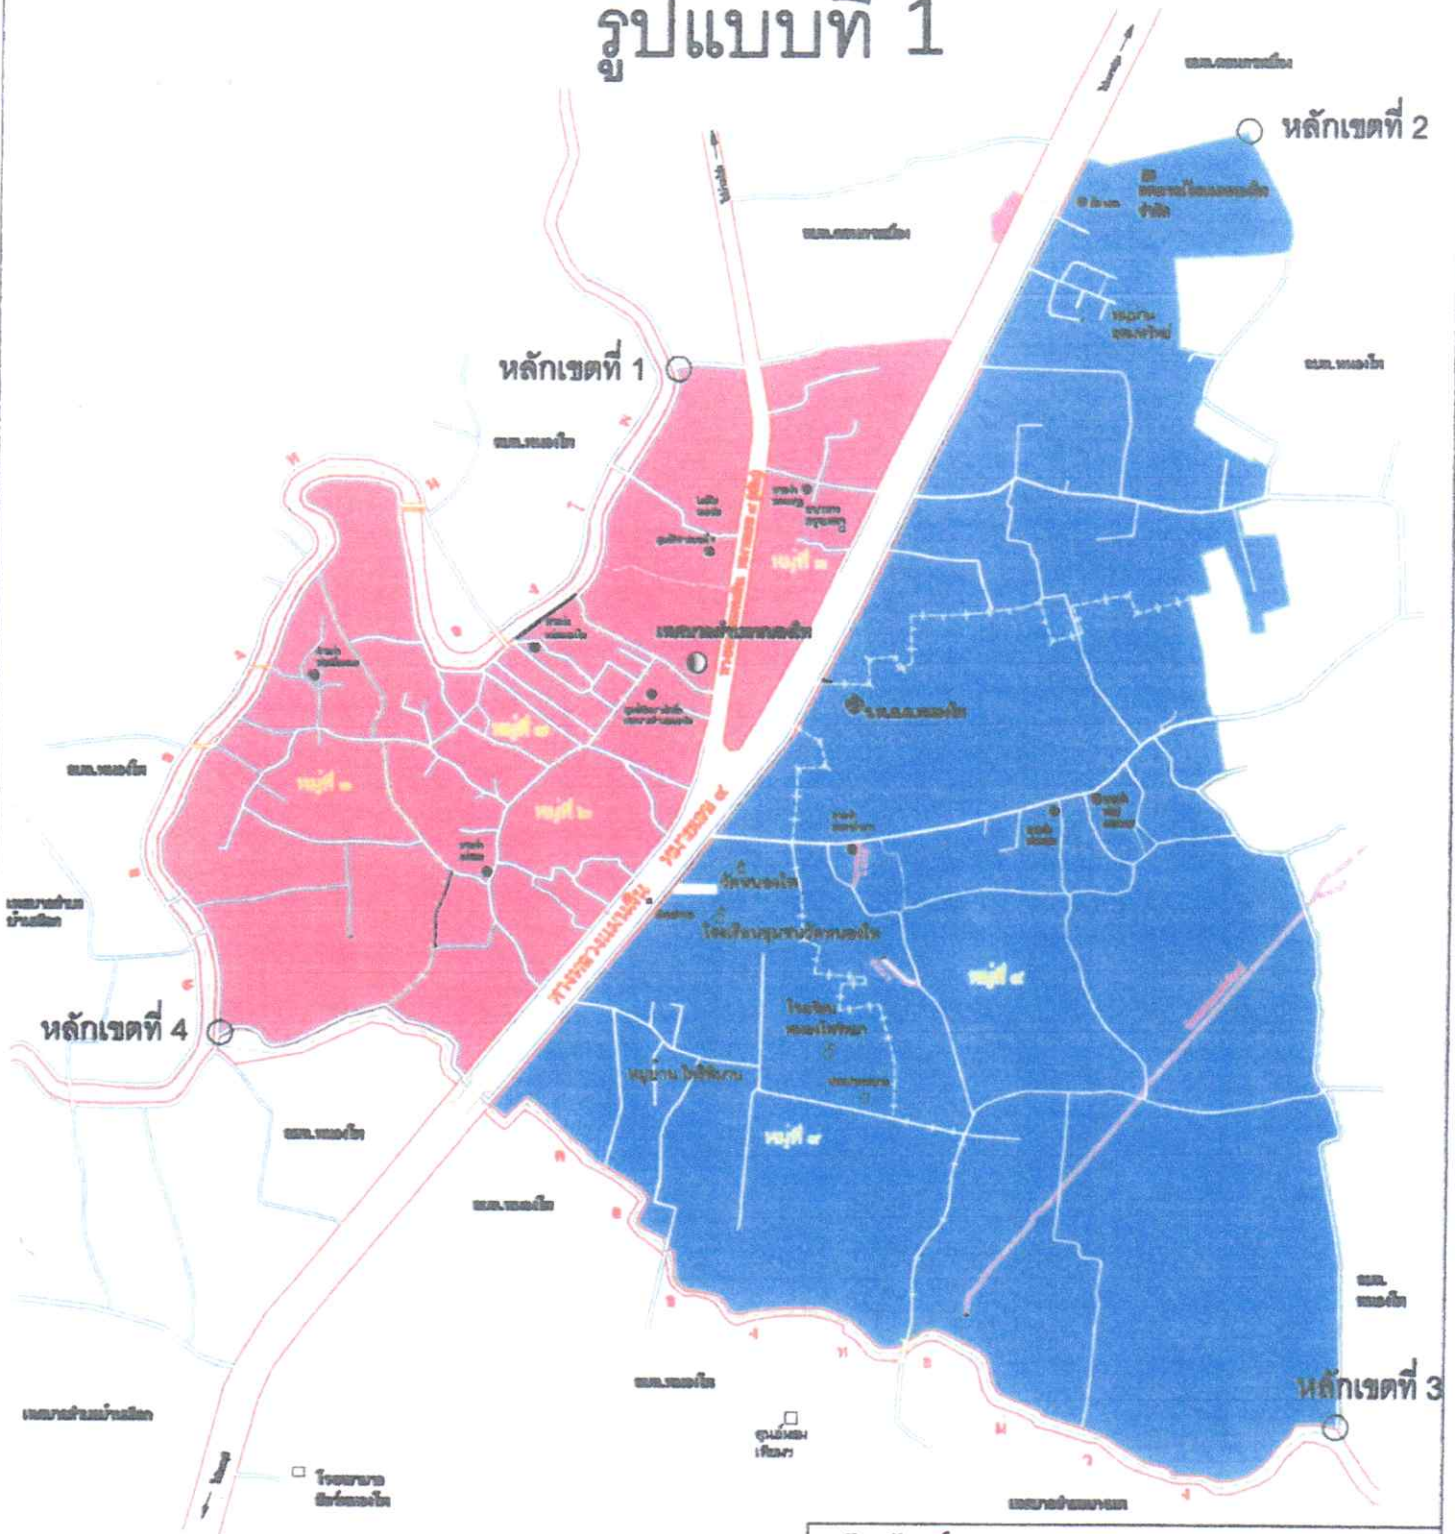

รูปแบบที่ ๓

เขตเลือกตั้งที่	จำนวนสมาชิก	ท้องที่ที่ประกอบเป็นเขตเลือกตั้ง	จำนวนประชากร	หมายเหตุ
๑	๖	หมู่ที่ ๑ ตำบลหนองโพ (ยกทั้งหมด) หมู่ที่ ๒ ตำบลหนองโพ (ยกทั้งหมด) หมู่ที่ ๓ ตำบลหนองโพ (บางส่วน) มีแนวแบ่งเขต เริ่มจากถนนทางหลวงหมายเลข ๔ ตั้งแต่ซอยเทศบาล ๒๖ (ซอยศาลเจ้าพ่อ มงกุฏ) ทางทิศเหนือขึ้นไป และฝั่ง ตะวันออกของถนนทางหลวงหมายเลข ๔ ทั้งหมด หมู่ที่ ๗ ตำบลหนองโพ (ยกทั้งหมด) ทะเบียนบ้านกลาง รวม	๔๕๙ ๖๒๖ ๓๗๙ ๓๘๗ ๖ ๑,๘๕๗	
๒	๖	หมู่ที่ ๓ ตำบลหนองโพ (บางส่วน) มีแนวแบ่งเขต เริ่มจากถนนทางหลวงหมายเลข ๔ จากแยกไฟแดงจนถึงซอยเทศบาล ๒๖ (ซอยศาลเจ้าพ่อมงกุฏ) และฝั่งตะวันออก ของถนนทางหลวง หมายเลข ๔ ทั้งหมด หมู่ที่ ๔ ตำบลหนองโพ (ยกทั้งหมด) หมู่ที่ ๙ ตำบลหนองโพ (ยกทั้งหมด) รวม	๖๖๗ ๗๖๑ ๔๖๔ ๑,๘๙๒	
		รวมทั้งสิ้น	๓,๗๔๙	

รูปแบบที่ 1

- เขตเลือกตั้งที่ 1
- เขตเลือกตั้งที่ 2

สัญลักษณ์

- เขตเทศบาล
- เขตเมืองเก่า
- ทางหลวงแผ่นดิน
- ทางสาธารณประโยชน์
- ตำรวจสาธารณประโยชน์
- สะพาน

เทศบาลตำบลหนองไผ่
ตำบลหนองไผ่   ตำบลโพธาราม   จังหวัดสุพรรณบุรี

มาตราส่วน