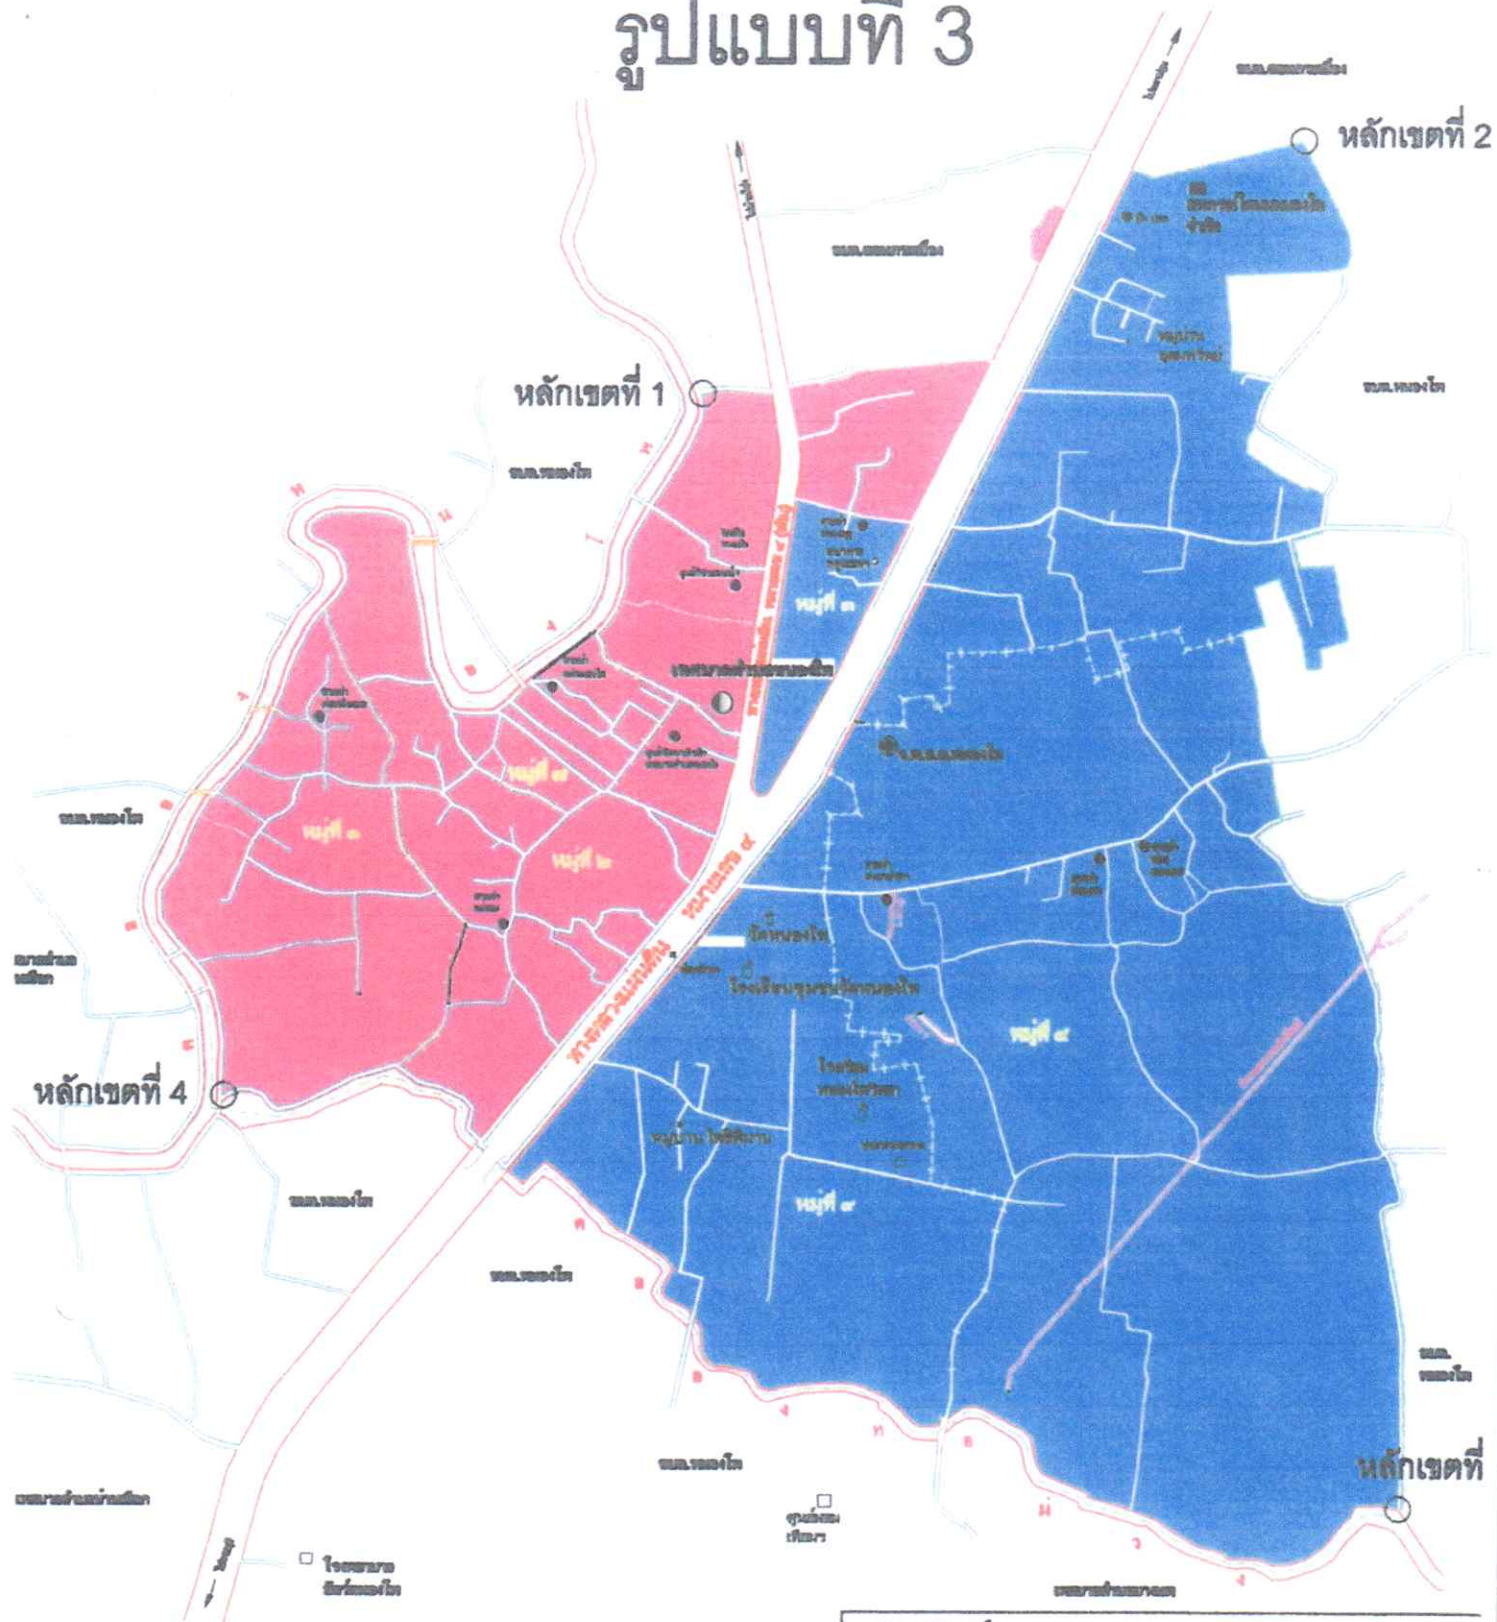

รูปแบบที่ ๓

เขตเลือกตั้งที่	จำนวนสมาชิก	ท้องที่ที่ประกอบเป็นเขตเลือกตั้ง	จำนวนประชากร	หมายเหตุ
๑	๖	หมู่ที่ ๑ ตำบลหนองโพ (ยกทั้งหมด) หมู่ที่ ๒ ตำบลหนองโพ (ยกทั้งหมด) หมู่ที่ ๓ ตำบลหนองโพ (บางส่วน) มีแนวแบ่งเขต เริ่มจากถนนทางหลวงหมายเลข ๔ ตั้งแต่ซอยเทศบาล ๒๖ (ซอยศาลเจ้าพ่อ มงกุฏ) ทางทิศเหนือขึ้นไป และฝั่ง ตะวันออกของถนนทางหลวงหมายเลข ๔ ทั้งหมด หมู่ที่ ๗ ตำบลหนองโพ (ยกทั้งหมด) ทะเบียนบ้านกลาง รวม	๔๕๙ ๖๒๖ ๓๗๙ ๓๘๗ ๖ ๑,๘๕๗	
๒	๖	หมู่ที่ ๓ ตำบลหนองโพ (บางส่วน) มีแนวแบ่งเขต เริ่มจากถนนทางหลวงหมายเลข ๔ จากแยกไฟแดงจนถึงซอยเทศบาล ๒๖ (ซอยศาลเจ้าพ่อมงกุฏ) และฝั่งตะวันออก ของถนนทางหลวง หมายเลข ๔ ทั้งหมด หมู่ที่ ๔ ตำบลหนองโพ (ยกทั้งหมด) หมู่ที่ ๙ ตำบลหนองโพ (ยกทั้งหมด) รวม	๖๖๗ ๗๖๑ ๔๖๔ ๑,๘๙๒	
		รวมทั้งสิ้น	๓,๗๔๙	

รูปแบบที่ 1

- เขตเลือกตั้งที่ 1
- เขตเลือกตั้งที่ 2

สัญลักษณ์

- เขตเทศบาล
- เขตเมืองเก่า
- ทางหลวงแผ่นดิน
- ทางสาธารณประโยชน์
- ตำรวจสาธารณประโยชน์
- สะพาน

เทศบาลตำบลหนองไผ่
 ตำบลหนองไผ่ ตำบลโพธาราม จังหวัดสุพรรณบุรี

มาตราส่วน

รูปแบบที่ 2

เขตเลือกตั้งที่ 1
 เขตเลือกตั้งที่ 2

สัญลักษณ์

เขตเทศบาล	==	ทางหลวงแผ่นดิน
ตำบล	==	ทางสาธารณประโยชน์
ลำรางสาธารณประโยชน์	---	
สะพาน	---	

เทศบาลนครกรุงเทพ
 สำนักเขต 1 สำนักเขต 2 สำนักเขต 3

รูปแบบที่ 3

เขตเลือกตั้งที่ 1
 เขตเลือกตั้งที่ 2

สัญลักษณ์

- เขตเทศบาล
- ทางหลวงแผ่นดิน
- ทางสาธารณประโยชน์
- ทางสาธารณประโยชน์
- สะพาน

เทศบาลตำบลหนองโพ

ตำบลหนองโพ ตำบลโพธาราม จังหวัดราชบุรี

มาตราส่วน

0 ๑๐ ๒๐ ๓๐ ๔๐ ๕๐ ๖๐